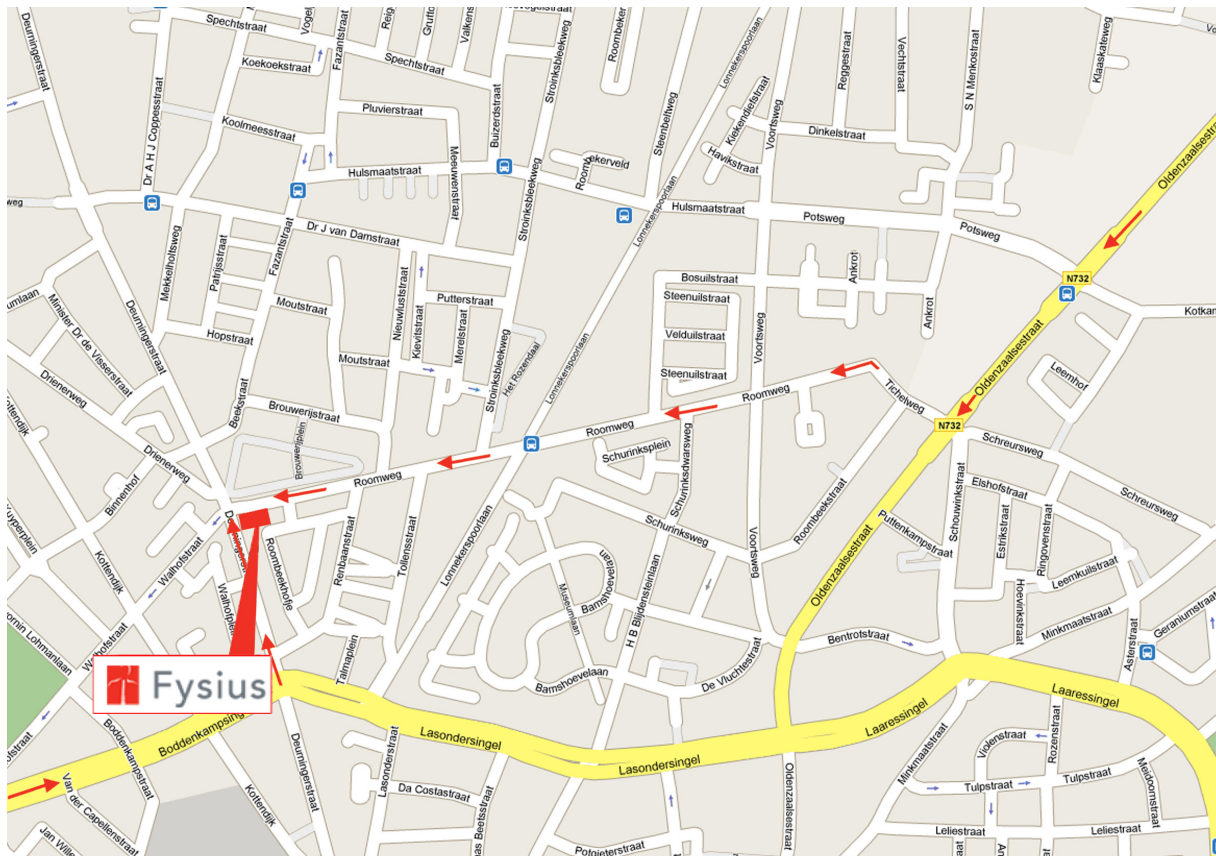

## Routebeschrijving Roomweg 2, Enschede

### Vanaf het centrum

Steek het spoor over en sla direct hierna linksaf. Rijd nu direct rechtsaf de Deurningerstraat op. Op het 2e kruispunt (na 850 m) rechts afslaan. U komt dan aan op de Roomweg, waar onze praktijk zich bevindt.

### Vanuit Hengelo

Blijf de borden richting Enschede (N743) volgen. Op de Hengelosestraat links afslaan op de Boddenkampsingel. Op de Boddenkampsingel na 690 m links afslaan op de Deurningerstraat. Op de Deurningerstraat na 260 m rechts afslaan. U komt dan aan op de Roomweg, waar onze praktijk zich bevindt.

### Vanuit Oldenzaal

Op de Oldenzaalsestraat rechts afslaan op de Lasondersingel. Op de Lasondersingel na 720 m rechts afslaan op de Deurningerstraat. Op de Deurningerstraat na 250 m rechts afslaan. U komt dan aan op de Roomweg, waar onze praktijk zich bevindt.