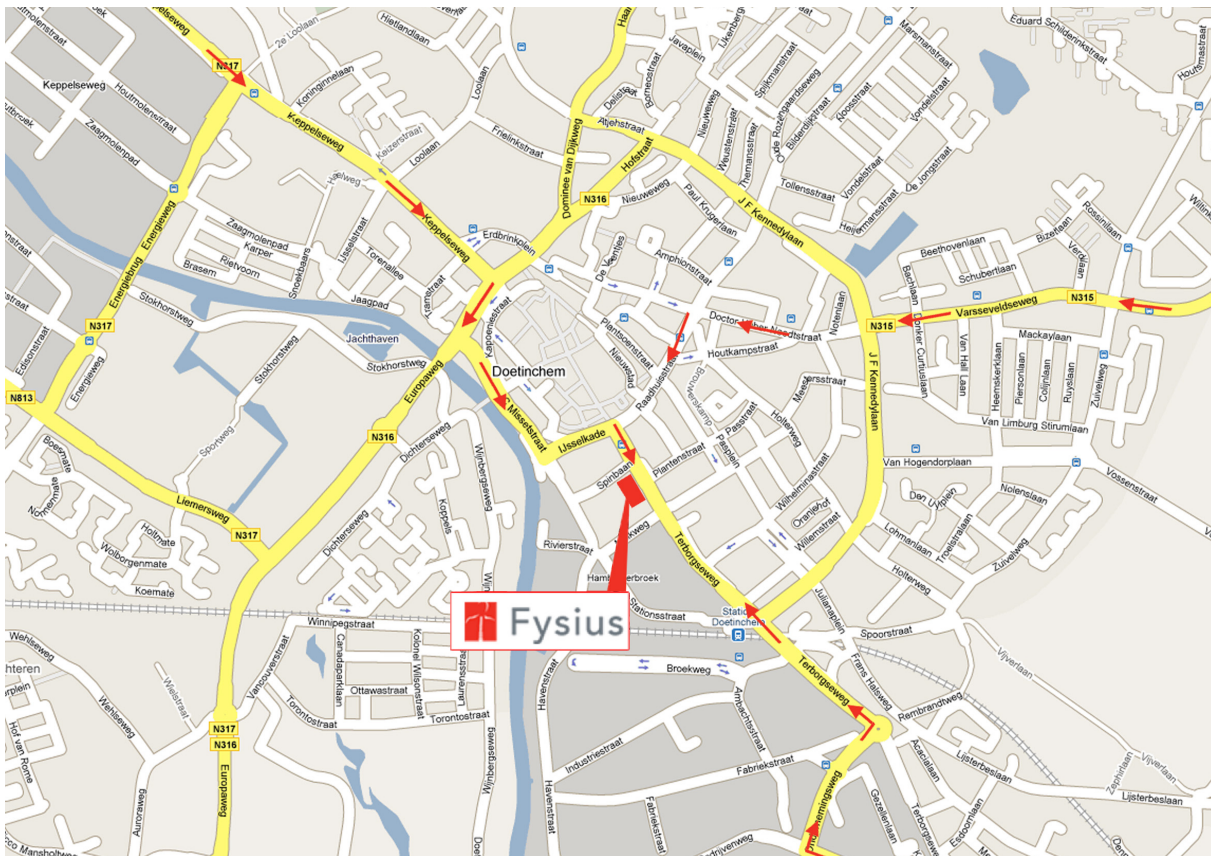

Routebeschrijving Terborgseweg 24-02, Doetinchem

Vanaf de snelweg A18

Neem afslag 4 Doetinchem-Oost en volg hierna de borden richting Doetinchem. Volg de Terborgseweg die overgaat in de Bedrijvenweg. Op de Bedrijvenweg slaat u rechtsaf richting centrum (Ondernemersweg). Ga op de 1e rotonde rechtdoor en volg de Ondernemersweg. Neem op de 2e rotonde de tweede afslag richting centrum. Na 1500 m aan de linkerkant bevindt zich onze vestiging (schuin tegenover de Rabobank).

Vanuit Zelhem

Vertrek in zuidelijke richting op de Doetinchemseweg. Neem op de rotonde de 2e afslag naar de Doetinchemseweg/N315. In Doetinchem gaat deze weg over in de Varseveldseweg en dan in de Doctor Huber Noodtstraat. Op de Doctor Huber Noodtstraat slaat u linksaf naar de Raadhuisstraat. Op de Raadhuisstraat slaat u na ca. 400 m linksaf richting centrum. Na ca. 200 m bevindt onze vestiging zich aan uw rechterhand.

Vanuit Hummelo/ Laag- en Hoog Keppel

Vanaf de Keppelseweg/N314 in Doetinchem slaat u na ca. 1500 m rechtsaf naar de Hofstraat/N316. Na ca. 200 m slaat u linksaf naar de Gaswal. Na ca. 600 m slaat u linksaf richting centrum. Daarna vindt u na ca. 200 m aan uw rechterhand onze vestiging.

Openbaar vervoer

Komende vanaf het NS-station volgt u de Stationsstraat, daarna verder via het Stationsplein. Sla daarna linksaf richting centrum. Na ca. 200 m vindt u onze vestiging aan uw linkerhand.