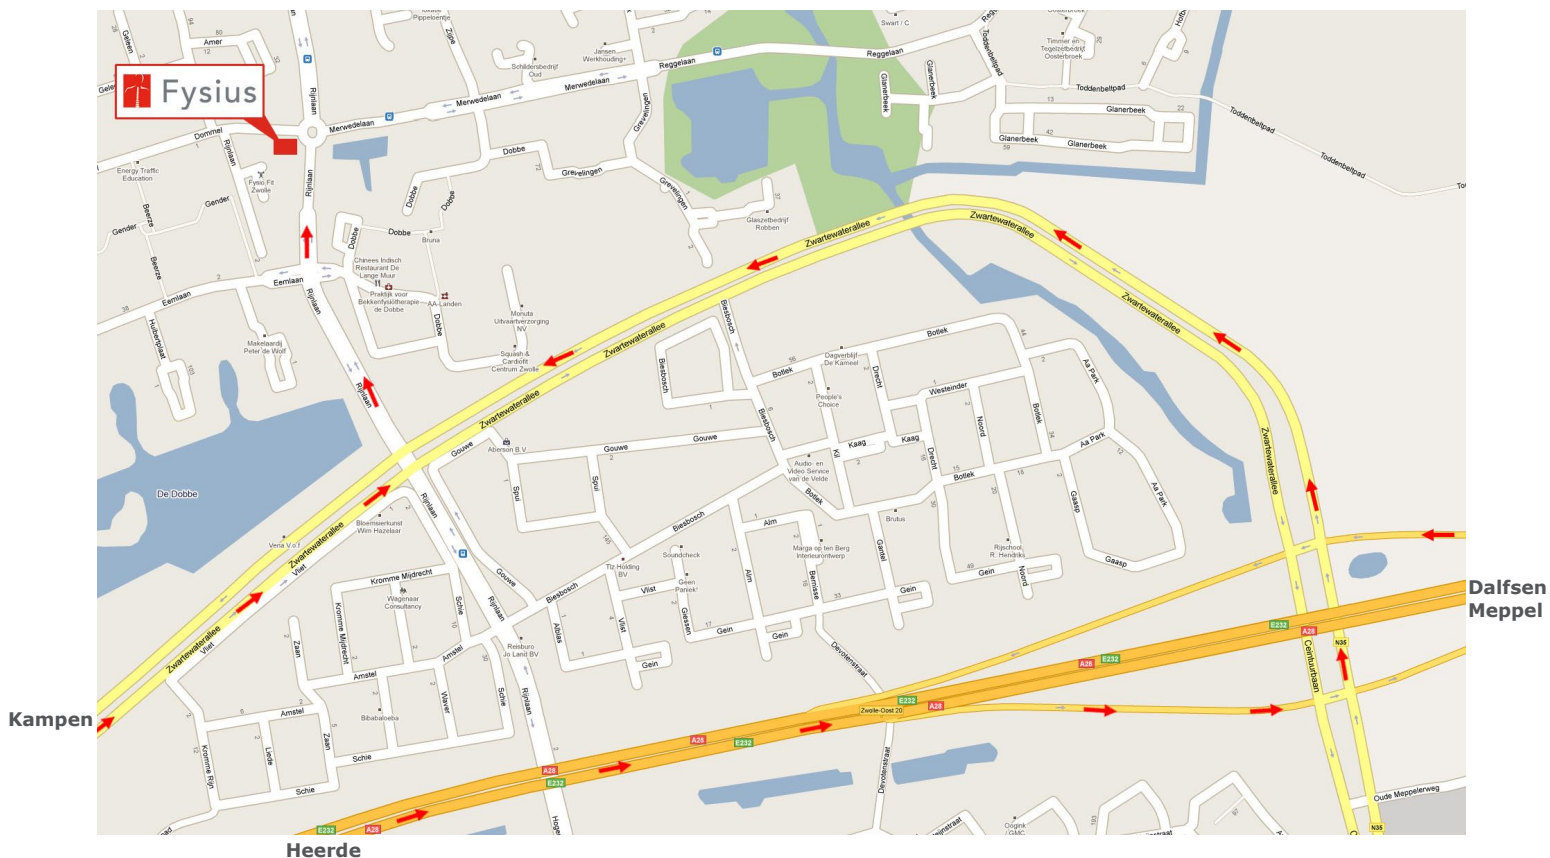

Routebeschrijving Rijnlaan 27, Zwolle

Vanuit Kampen

Volg vanuit Kampen de Zwolseweg (N764) richting Zwolle. Sla aan het einde van de Zwolseweg rechtsaf naar de Hasselterweg (N331). Sla vervolgens aan het einde van de Hasselterweg rechtsaf naar de Blaloweg. Deze gaat over in de Zwartewaterallee. Sla na ongeveer 1,5 km linksaf naar de Rijnlaan. Neem op de rotonde de 2e afslag (rechtdoor) en neem bij de 2e rotonde de 3e afslag (linksaf), u vindt ons behandelcentrum vervolgens direct aan uw linkerhand. Rechts naast ons behandelcentrum kunt u gratis parkeren.

Vanuit Heerde

Op de A50 neemt u de afslag richting Zwolle/Meppel/Groningen (A28/E232). Deze blijft u volgen tot afslag 20/ Zwolle-Oost richting Zwolle-Noord/Almelo. Aan het einde van de weg slaat u linksaf naar de Ceintuurbaan (N35). Deze gaat vervolgens over in de Zwartewaterallee. Na ongeveer 1,2 km slaat u rechtsaf naar de Rijnlaan. Neem op de rotonde de 2e afslag (rechtdoor) en neem bij de 2e rotonde de 3e afslag (linksaf) u vindt ons behandelcentrum vervolgens direct aan uw linkerhand. Rechts naast ons behandelcentrum kunt u gratis parkeren.

Vanuit Dalfsen-Meppel

Neem op de A28 richting Zwolle/Amersfoort afslag 20 / Zwolle-Oost richting Ring Zwolle (Noord)/ Ring Zwolle (Oost)/ Zwolle-Noord/ Almelo/ Deventer (N35). Sla aan het einde van de afslag rechtaf naar de Zwartewaterallee. Blijf deze gedurende 1,2 km volgen en sla vervolgens rechtsaf naar de Rijnlaan. Neem op de rotonde de 2e afslag (rechtdoor) en neem bij de 2e rotonde de 3e afslag (linksaf) u vindt ons behandelcentrum vervolgens direct aan uw linkerhand. Rechts naast ons behandelcentrum kunt u gratis parkeren.

Openbaar vervoer

Trein: vanaf station Zwolle Centraal neemt u buslijn 4 (richting Aalanden). Stap uit bij de halte Winkelcentrum De Dobbe. Vanaf hier is het nog ca. 2 min. lopen naar ons behandelcentrum.