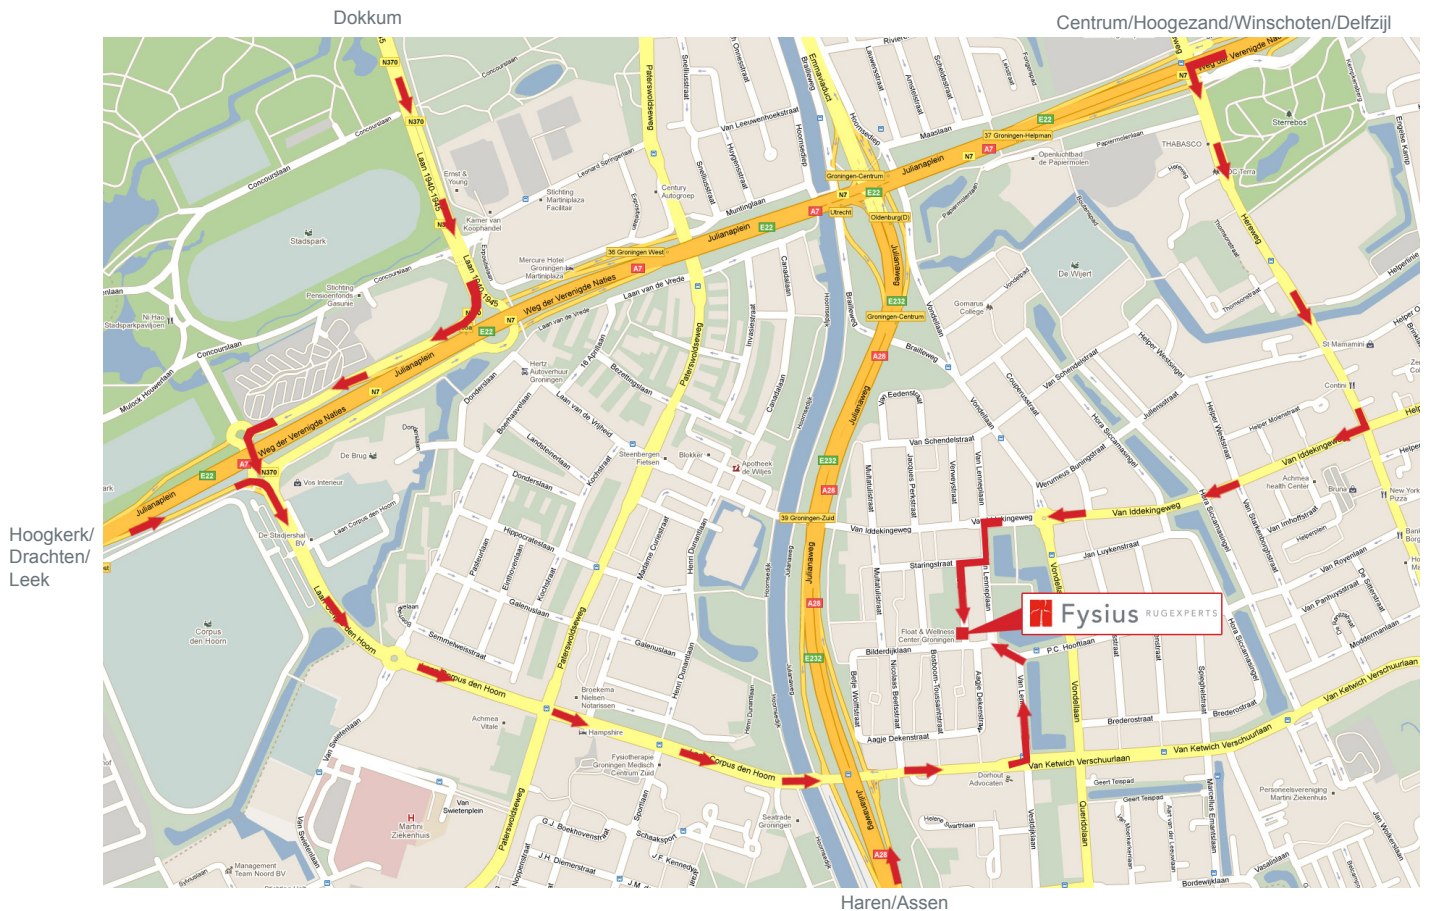

Routebeschrijving Potgieterstraat 25-27, Groningen

Vanuit centrum Groningen

Vanuit het centrum volgt u de Hereweg, deze weg blijft u volgen tot de eerstvolgende grote kruising. Hier slaat u rechtsaf, de Van Iddekingeweg op. Ga vervolgens bij de rotonde rechtdoor (2e afslag). Neem na de rotonde de 1e afslag links, daarna rechts en dan weer links. U vindt ons behandelcentrum op de hoek Potgieterstraat/Bilderdijkstraan (achter winkelcentrum de Wijert).

Vanuit Hoogezand/Winschoten/Delfzijl

Komende vanaf de A7 naar Groningen neemt u afslag RING - Zuid en voegt u in op de N7 richting Amsterdam/Drachten/Assen. Blijf deze weg gedurende 2,5 km volgen tot de afslag naar de Hereweg, ter hoogte van het Sterrebos. Deze weg blijft u volgen tot de eerstvolgende grote kruising, hier slaat u rechtsaf, de Van Iddekingeweg op. Ga vervolgens bij de rotonde rechtdoor (2e afslag). Neem na de rotonde de 1e afslag links, daarna rechts en dan weer links. U vindt ons behandelcentrum op de hoek Potgieterstraat/Bilderdijkstraan (achter winkelcentrum de Wijert).

Vanuit Hoogkerk/Leek/Drachten/Dokkum

Komende vanaf de A7 richting Groningen neemt u afslag 36-Groningen-West naar de Laan Corpus den Hoorn. Blijf deze volgen en ga bij de rotonde rechtdoor. Neem vervolgens direct na het viaduct de 2e weg links en daarna de 1e weg links. Daarna houdt u links aan. U vindt ons behandelcentrum op de hoek Potgieterstraat/Bilderdijkstraan (achter winkelcentrum de Wijert).

Vanuit Haren/Assen

Komende vanaf de A28 naar Groningen neemt u afslag Groningen Zuid en slaat u aan het einde van de afslag rechtsaf. Neem vervolgens direct na het viaduct de 2e weg links en daarna de 1e weg links. Daarna houdt u links aan. U vindt ons behandelcentrum op de hoek Potgieterstraat/Bilderdijkstraan (achter winkelcentrum de Wijert).